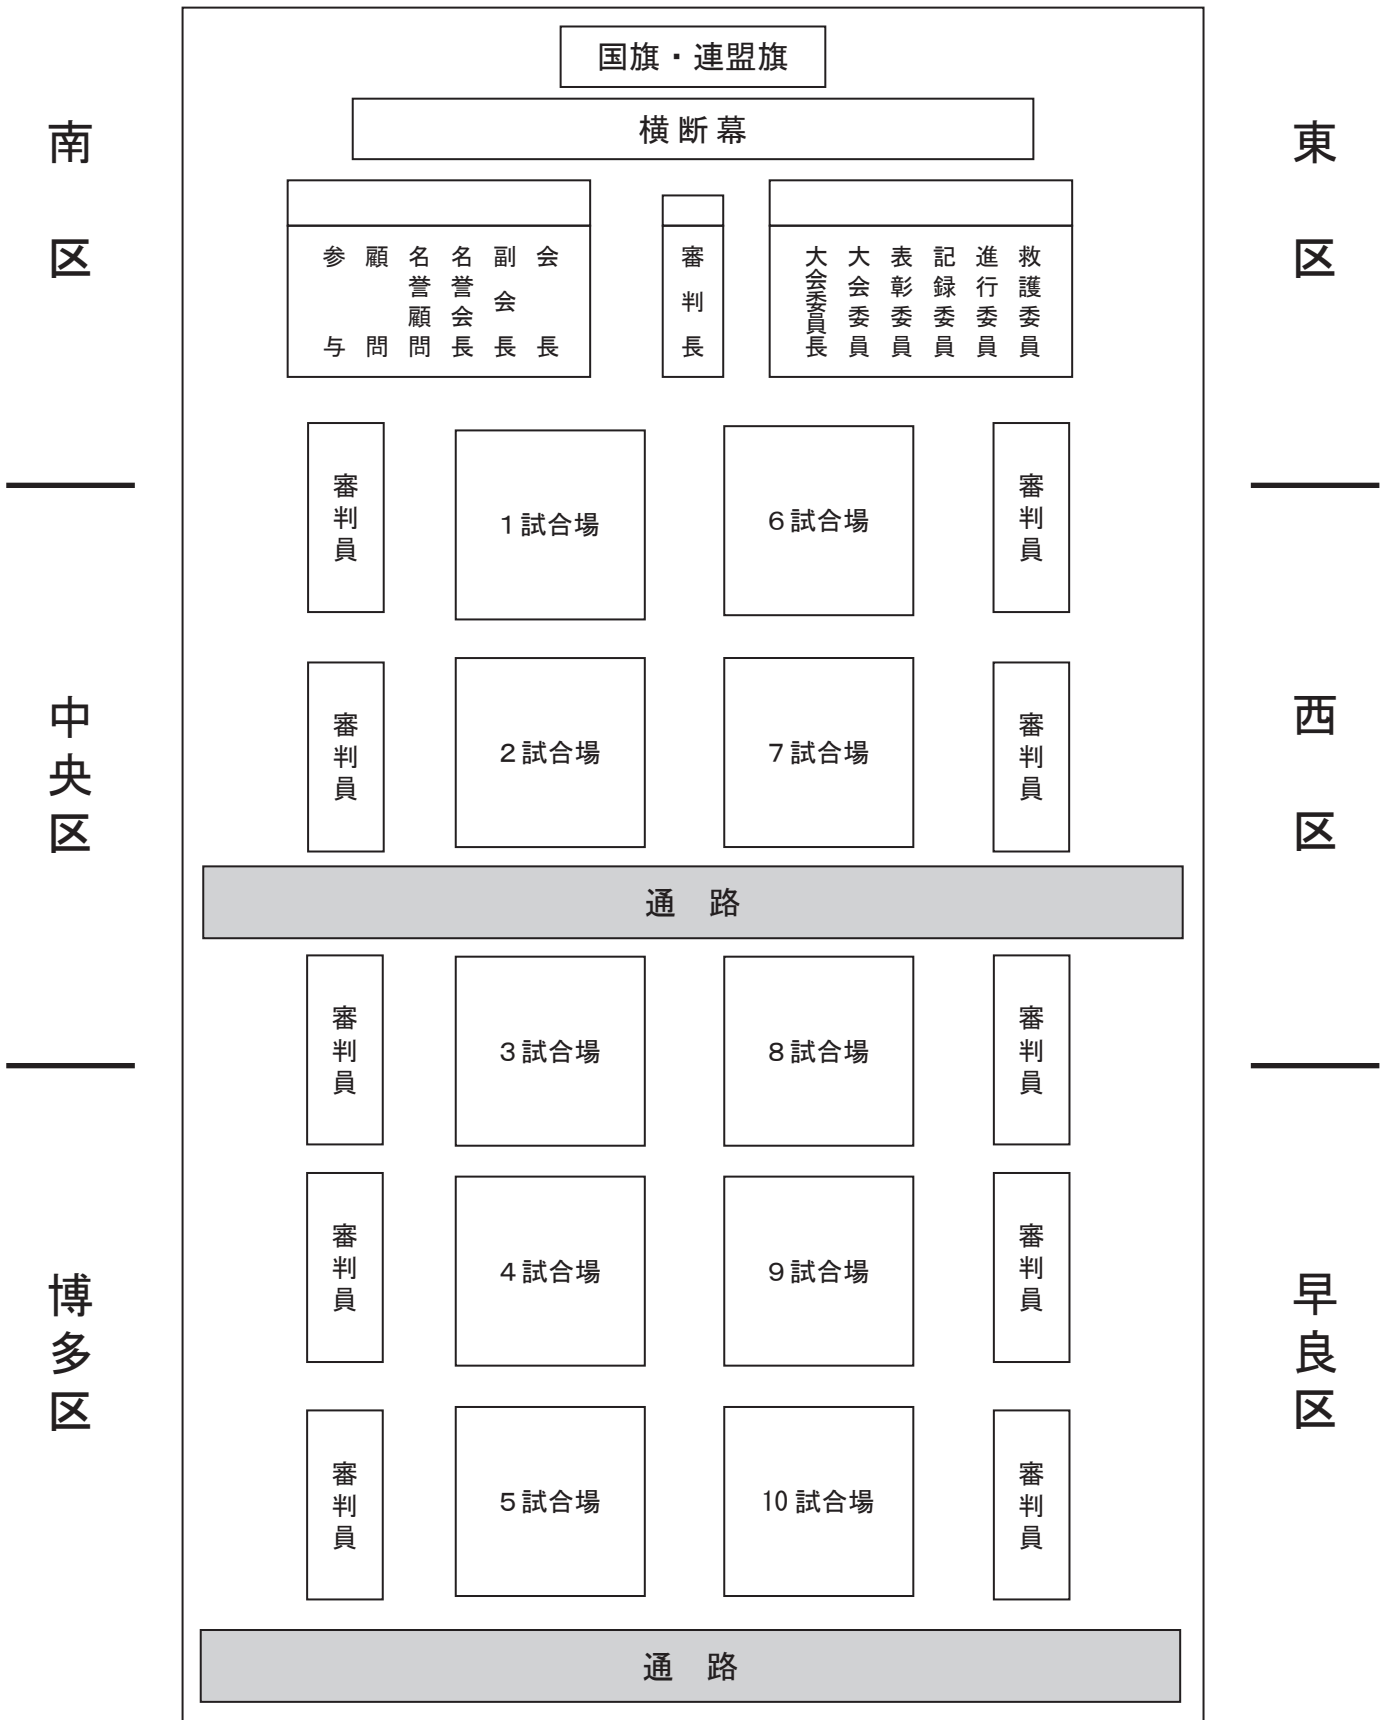

大会会場案内図

本部後ろの観客席は使用不可、メインアリーナ本部後ろは通行不可

(観客席)

城南区

席は譲り合ってご利用ください。観客席最前列の立見は禁止します。

創志な

心印からきればは創の心を

創を業を人に教すは