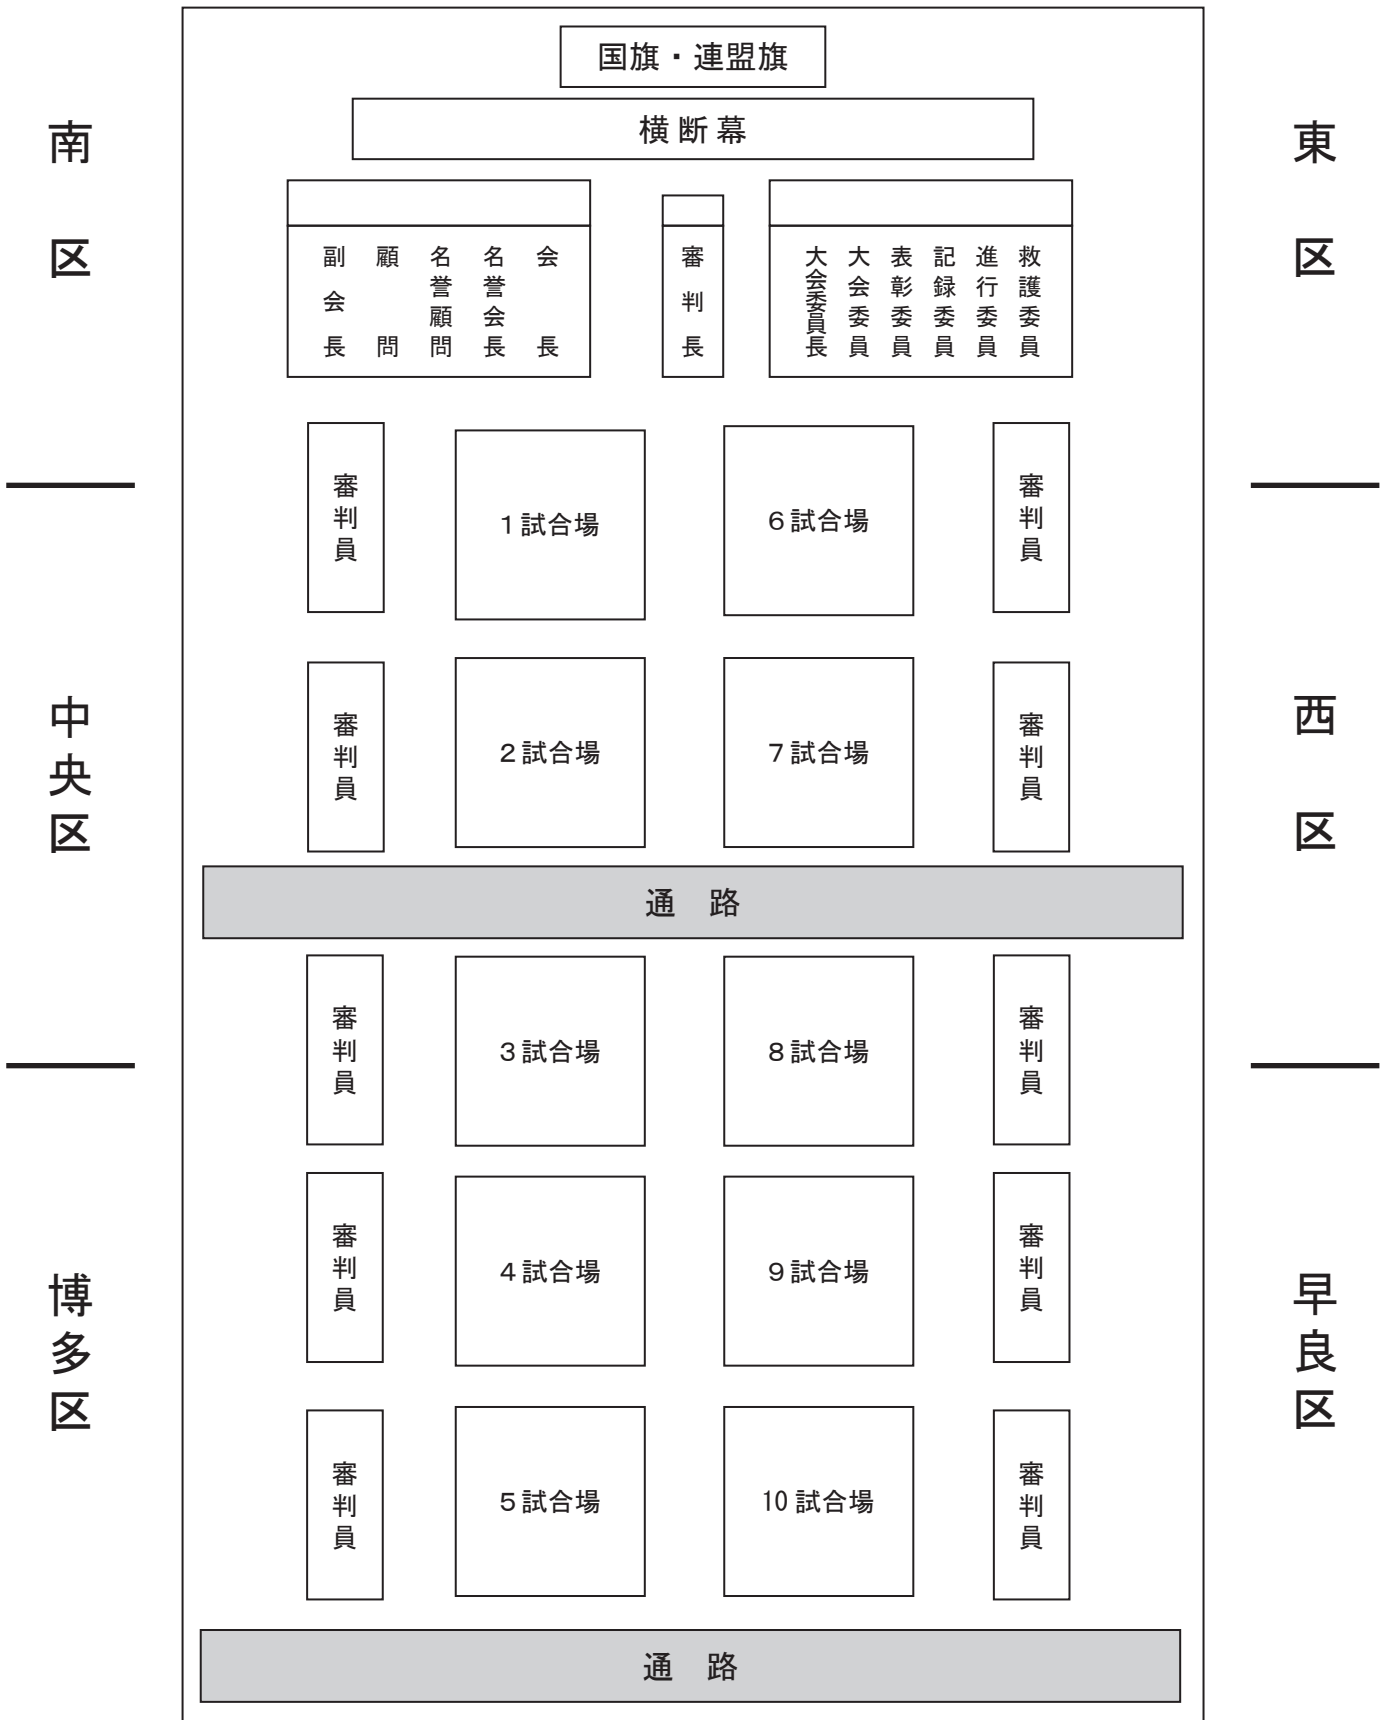

大会会場案内図

本部後ろの観客席は使用不可、メインアリーナ本部後ろは通行不可

(観客席)

城南区

席は譲り合ってください。観客席最前列の立見は禁止します。

A large rectangular area with rounded corners, containing 20 horizontal dashed lines for writing.

A large rectangular area with rounded corners, containing 20 horizontal dashed lines for writing.